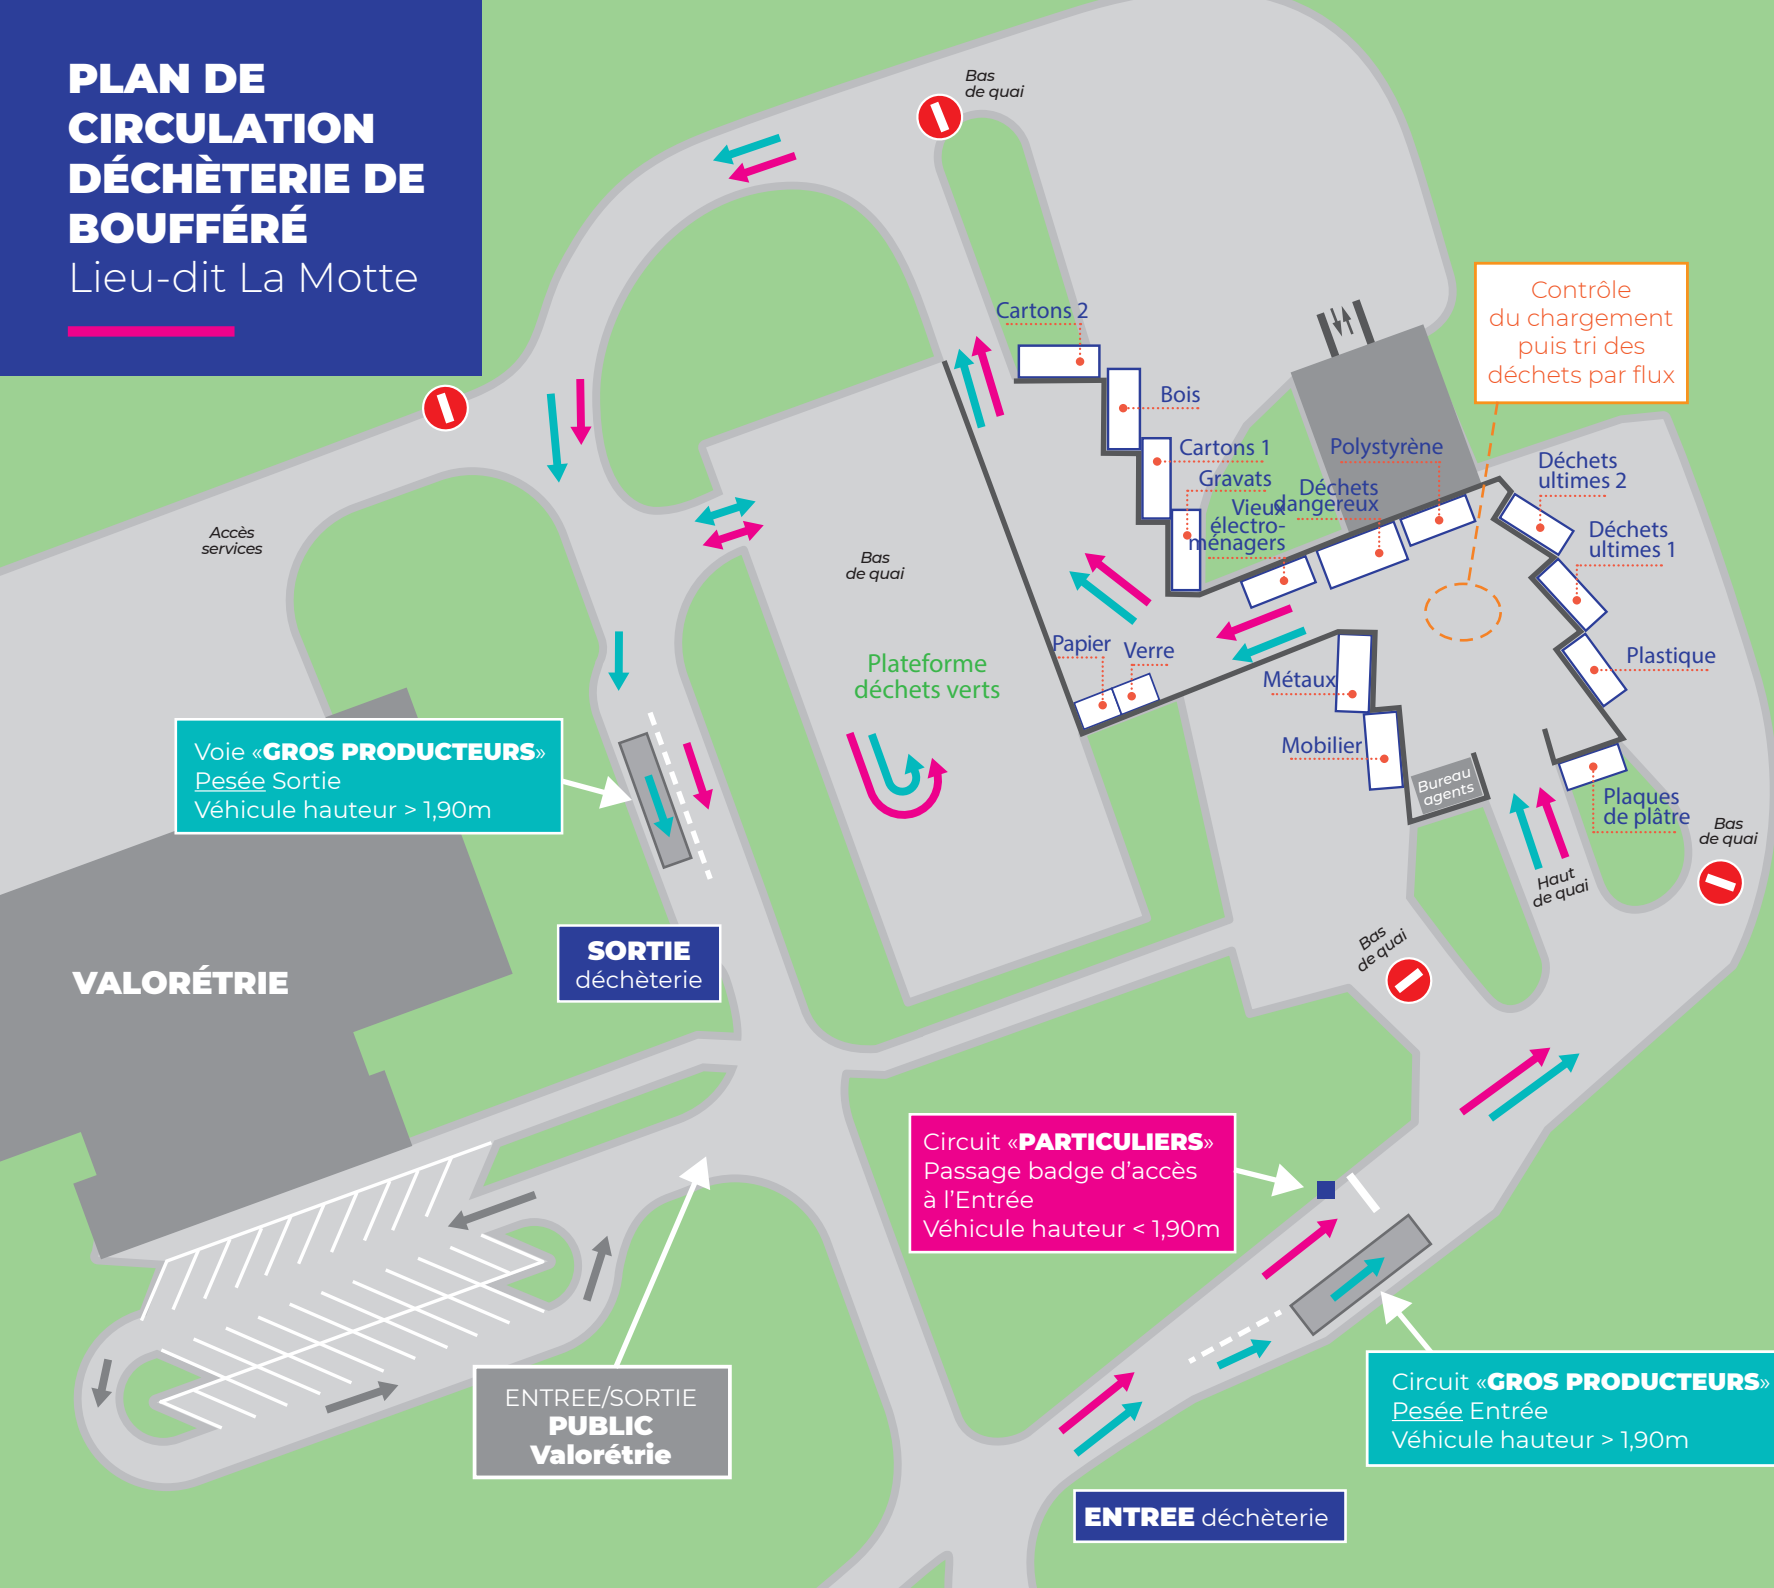

LA VALORÉTRIE à côté de la déchèterie de La Motte, Boufféré / Montaigu-Vendée

Tout habitant du territoire peut déposer des objets ou matériaux sur une des 3 déchèteries. Parmi ces objets, certains présentent un intérêt en terme de réemploi ou de démantèlement. Les agents de déchèterie mettent de côté ces objets ou matériaux. Ils seront transportés jusqu'à la Valorétrie pour y trouver une seconde vie. Ainsi, seuls les dépôts sur les déchèteries alimentent la Valorétrie.

L'accès est interdit aux tracteurs et véhicules de plus de 3,5 tonnes.

L'accès des véhicules d'une hauteur supérieure à 1,90 m s'effectue par le pont bascule situé sur chaque déchèterie.

Une pesée en entrée et en sortie de chaque déchèterie est réalisée. Le service rendu est ensuite facturé à l'usager selon le poids déposé et en fonction du flux apporté.

Conception : Terres de Montaigu / Impression sur Papier recyclé PEFC avec des encres végétales

DÉCHÈTERIE

LA MOTTE / BOUFFÉRÉ MONTAIGU-VENDÉE

**BIEN
CHARGER
POUR MIEUX CIRCULER !**

**TERRES DE
MONTAIGU**

PLAN DE CIRCULATION DÉCHÈTERIE DE BOUFFÉRE

Lieu-dit La Motte

HORAIRES

Lundi	8h-12h 15h-18h
Mardi	9h-13h 15h-18h
Mercredi	9h-13h 14h-18h
Jeudi	9h-13h 15h-18h
Vendredi	9h-13h 14h-18h
Samedi	9h-13h 14h-18h

Fermée les jours fériés.

CHARGEMENT

ASTUCE !

Je pense à m'organiser en fonction du parcours de circulation de la déchèterie au moment de charger mon véhicule. Y penser c'est faciliter le déchargement !